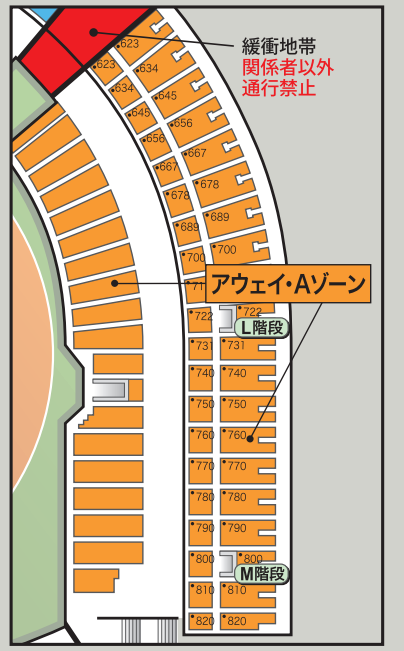

2012年 等々力陸上競技場 席割図

試合によっては、ホーム・Aゾーンの一部分が、アウェイ・Aゾーンとなります。

- SS指定席
- Sゾーン
- SA指定席
- SGゾーン
- SB指定席
- ホーム・Aゾーン
- アウェイ・Aゾーン

- Sゾーン、SGゾーンの席数が減少する場合があります。
- 緩衝地帯の位置が変更になる場合があります。
- 「ホーム・Aゾーン」2階の一部が閉鎖、または団体観戦エリアとなる場合があります。
- 「ホーム・Aゾーン」「アウェイ・Aゾーン」の一部は立見席となります。
- 「アウェイ・Aゾーン」とその他のエリアとの境界は、どちら側からも通り抜け禁止です。いかなる事情があっても往来できません。
- メインスタンド中央部分はSS指定席(メイン)のお客様以外は通行不可となります。
- 券面の記載と異なるエリアでの観戦はできません。
- 各チケットには入場ゲートが指定されております。指定ゲート以外からは入場できません。
- バックスタンド側・両ゴール裏の2階席は屋根に覆われていますが、前方部分をはじめ、風向きや雨の強弱によっては雨が吹き込んでくる場合があります。なお、メインスタンド側のすべての席には屋根が付いておりません。
- 等々力陸上競技場以外での開催の場合、席割が変更になる場合があります。

団体観戦エリア
※試合によって団体観戦エリアとさせていただきます場合がございます。

団体観戦エリア
※試合によって団体観戦エリアとさせていただきます場合がございます。

緩衝地帯
関係者以外通行禁止

関係者以外通行禁止

SB指定(北)
D階段
よりお上がり下さい

SA指定(北)
C階段
よりお上がり下さい

SS指定(メイン)

SA指定(南)
B階段
よりお上がり下さい

SB指定(南)
A階段
よりお上がり下さい

SGゾーン
G階段
よりお上がり下さい

Sゾーン
H階段
よりお上がり下さい

SS指定(バック)
I階段
よりお上がり下さい

Sゾーン
J階段
よりお上がり下さい

ホーム・Aゾーン

ホーム・Aゾーン

アウェイ・Aゾーン

SB指定(北)
D階段
よりお上がり下さい

SA指定(北)
C階段
よりお上がり下さい

SS指定(メイン)

SA指定(南)
B階段
よりお上がり下さい

SB指定(南)
A階段
よりお上がり下さい