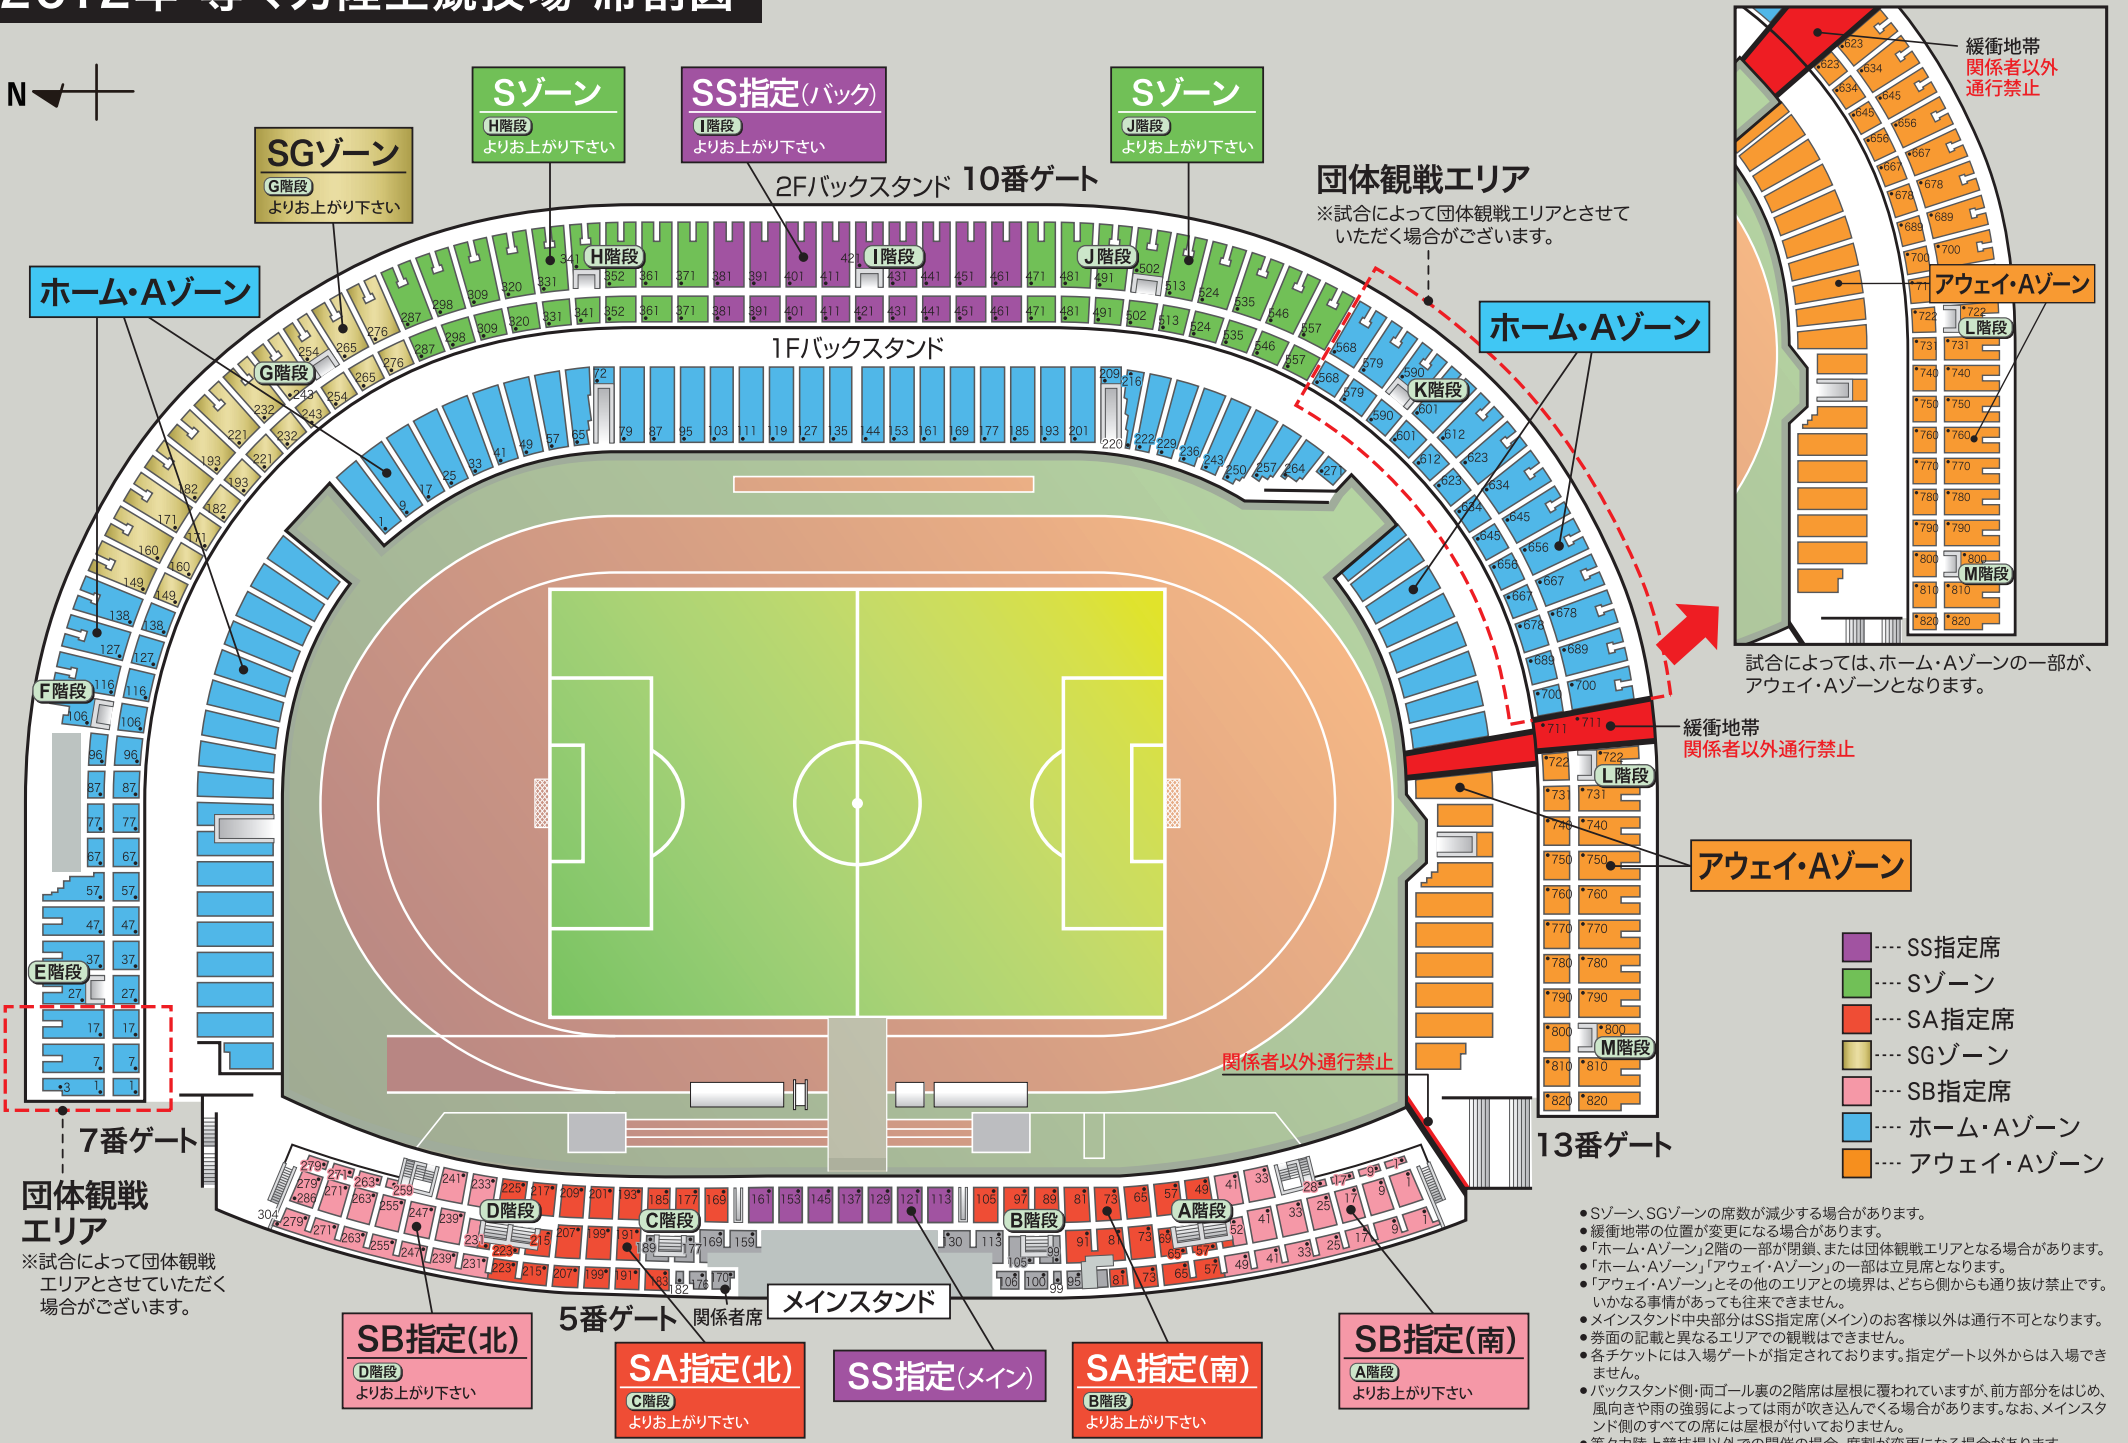

2012年 等々力陸上競技場 席割図

試合によっては、ホーム・Aゾーンの一部分が、アウェイ・Aゾーンとなります。

- SS指定席
- Sゾーン
- SA指定席
- SGゾーン
- SB指定席
- ホーム・Aゾーン
- アウェイ・Aゾーン

- Sゾーン、SGゾーンの席数が減少する場合があります。
- 緩衝地帯の位置が変更になる場合があります。
- 「ホーム・Aゾーン」2階の一部が閉鎖、または団体観戦エリアとなる場合があります。
- 「ホーム・Aゾーン」「アウェイ・Aゾーン」の一部は立見席となります。
- 「アウェイ・Aゾーン」とその他のエリアとの境界は、どちら側からも通り抜け禁止です。いかなる事情があっても往来できません。
- メインスタンド中央部分はSS指定席(メイン)のお客様以外は通行不可となります。
- 券面の記載と異なるエリアでの観戦はできません。
- 各チケットには入場ゲートが指定されております。指定ゲート以外からは入場できません。
- バックスタンド側・両ゴール裏の2階席は屋根に覆われていますが、前方部分をはじめ、風向きや雨の強弱によっては雨が吹き込んでくる場合があります。なお、メインスタンド側のすべての席には屋根が付いておりません。
- 等々力陸上競技場以外での開催の場合、席割が変更になる場合があります。

団体観戦エリア
※試合によって団体観戦エリアとさせていただきます場合がございます。

団体観戦エリア
※試合によって団体観戦エリアとさせていただきます場合がございます。

緩衝地帯
関係者以外通行禁止

関係者以外通行禁止

SB指定(北)
D階段
よりお上がり下さい

SA指定(北)
C階段
よりお上がり下さい

SS指定(メイン)

SA指定(南)
B階段
よりお上がり下さい

SB指定(南)
A階段
よりお上がり下さい

SGゾーン
G階段
よりお上がり下さい

Sゾーン
H階段
よりお上がり下さい

SS指定(バック)
I階段
よりお上がり下さい

Sゾーン
J階段
よりお上がり下さい

ホーム・Aゾーン

ホーム・Aゾーン

アウェイ・Aゾーン